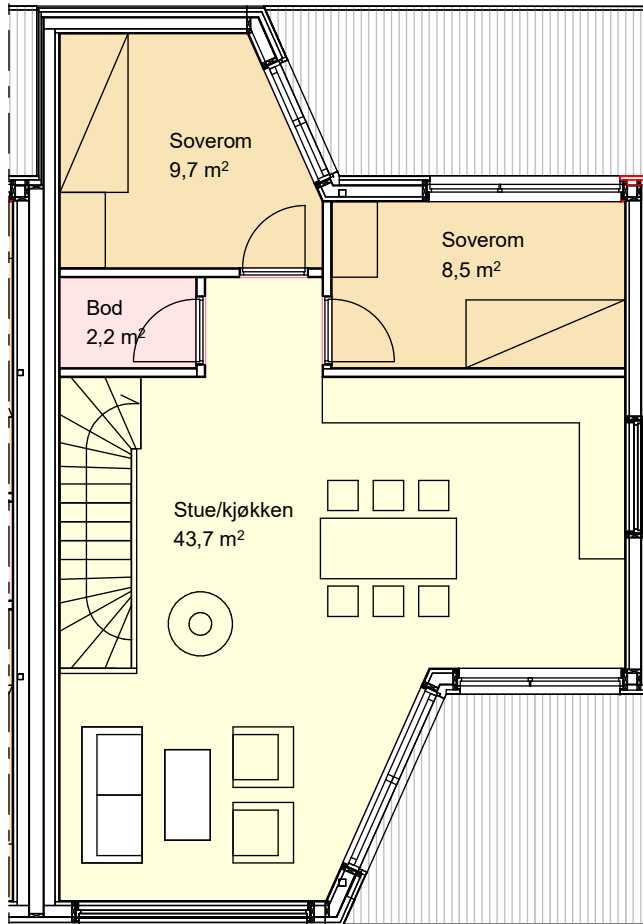

Plan 1

Plan 2

Plan 3

Bygg 7
 1. etasje: 55,3m2
 2. etasje: 65,7m2
 SUM BRA: 121,0m2

TotalProsjekt AS			
LYSAKER / DRAMSVEIEN 509			
Nivå:	Mål:	Tegnet	Dato:
Salgstegning	1:100	Mona Sæther	16.03.16
BYGG 7, PLANER			Tegn.nr.
			Rev.
			-